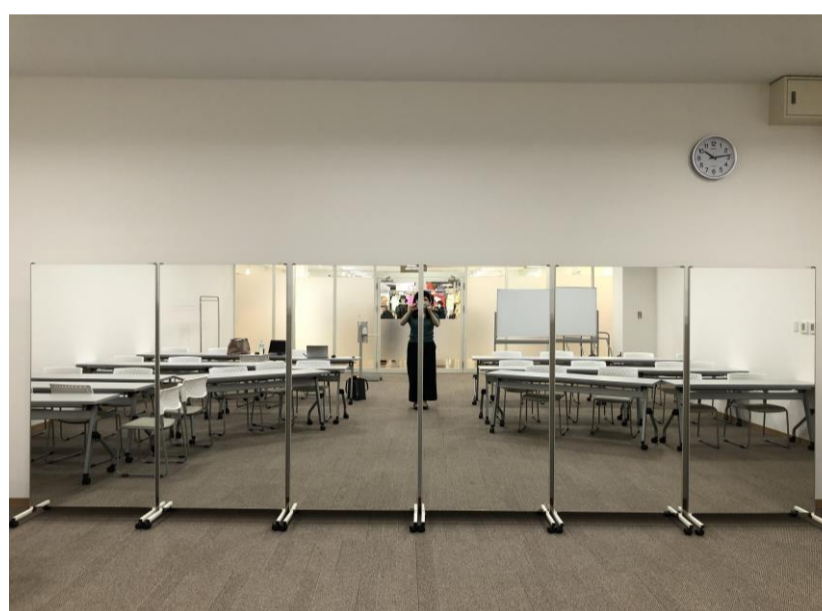

ハッシュタグ鳥栖 備品一覧

長机 14台

イス 28脚

ホワイトボード 1台

全身ミラー 6台

コートハンガー 1台

プロジェクタ 1台
ポインタ 1本

※Wi-Fi設備もございます。