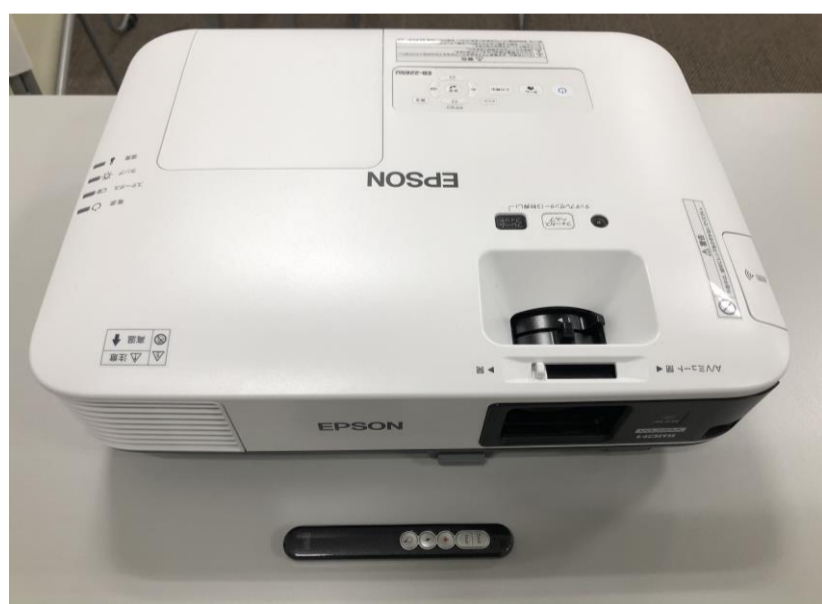

ハッシュタグ鳥栖 備品一覧

長机 14台

イス 28脚

ホワイトボード 1台

全身ミラー 6台

コートハンガー 1台

プロジェクタ 1台
ポインタ 1本

※Wi-Fi設備もございます。